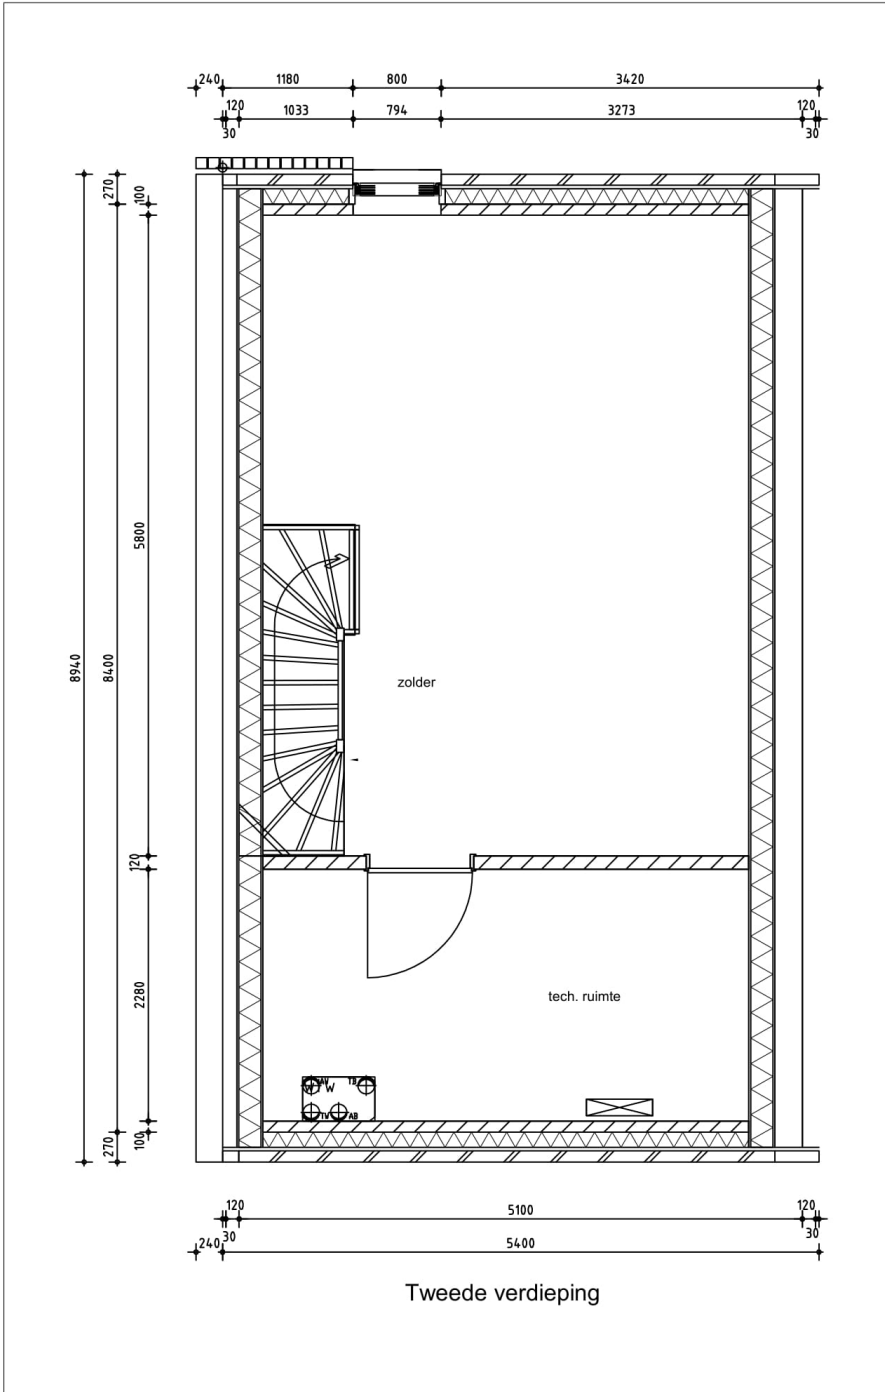

AREA ROERMOND

**THIS IS YOUR
PLAYGROUND!**