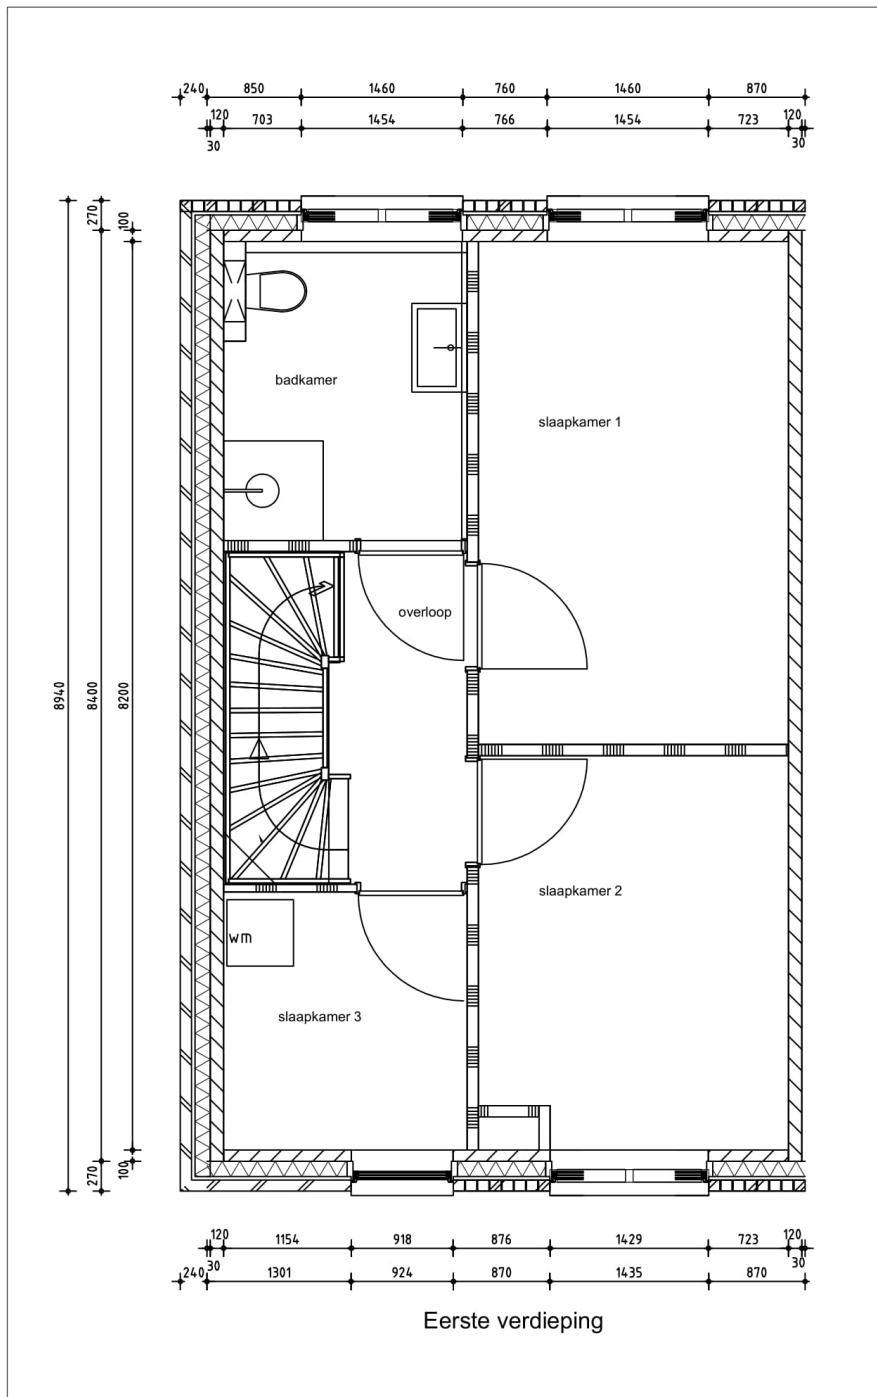

AREA ROERMOND

**THIS IS YOUR
PLAYGROUND!**