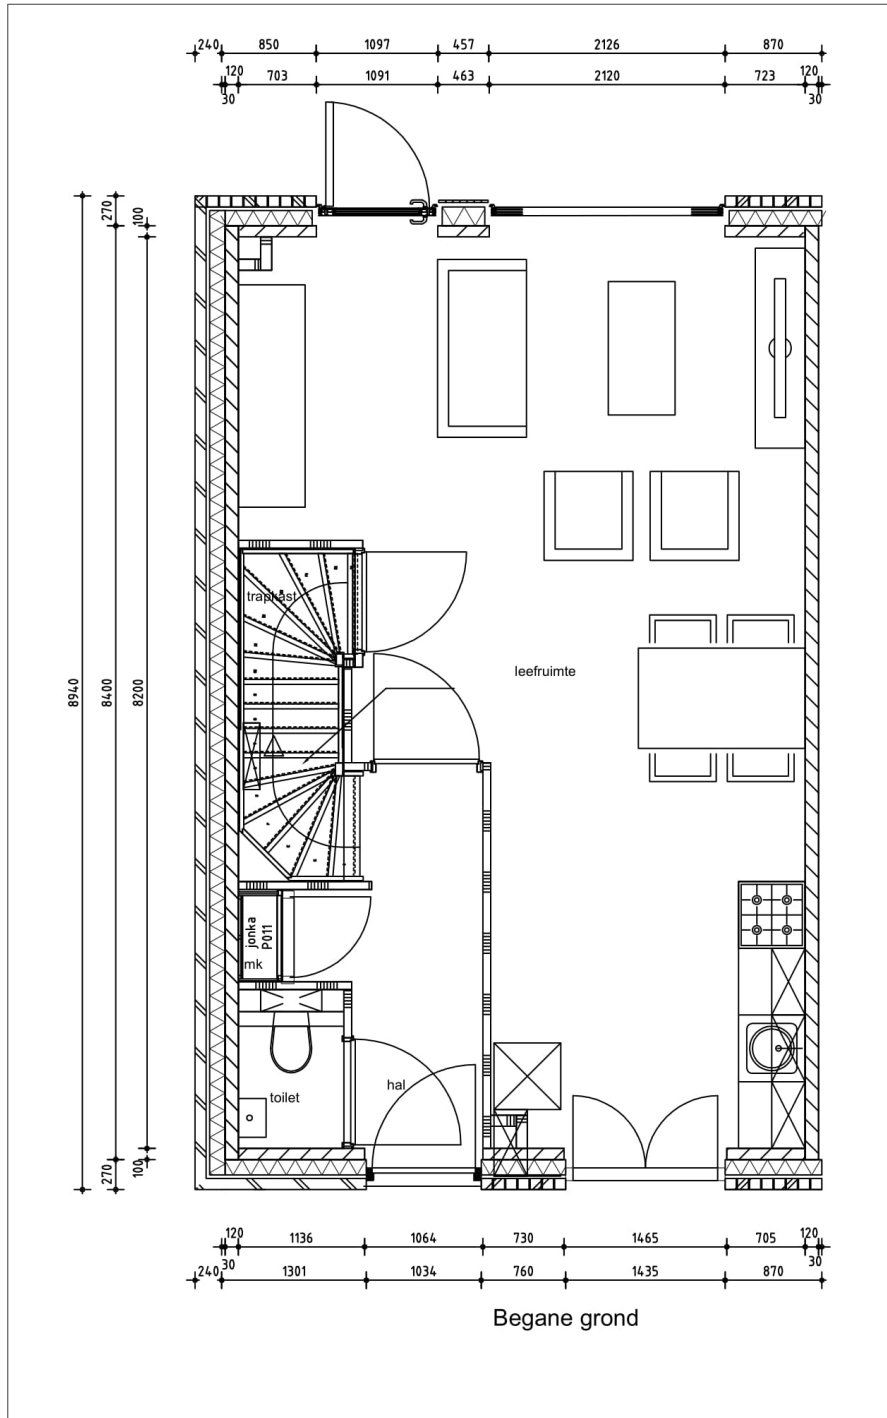

AREA ROERMOND

**THIS IS YOUR
PLAYGROUND!**