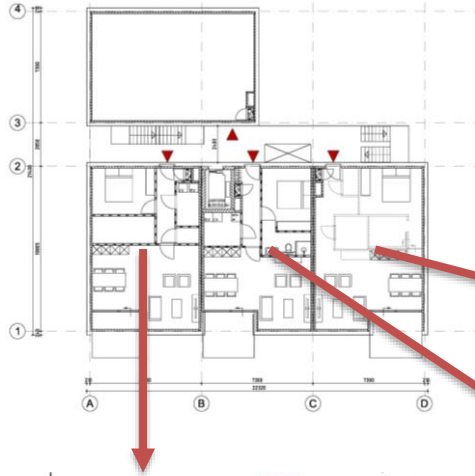

AREA ROER MOND

**THIS IS YOUR
PLAYGROUND!**