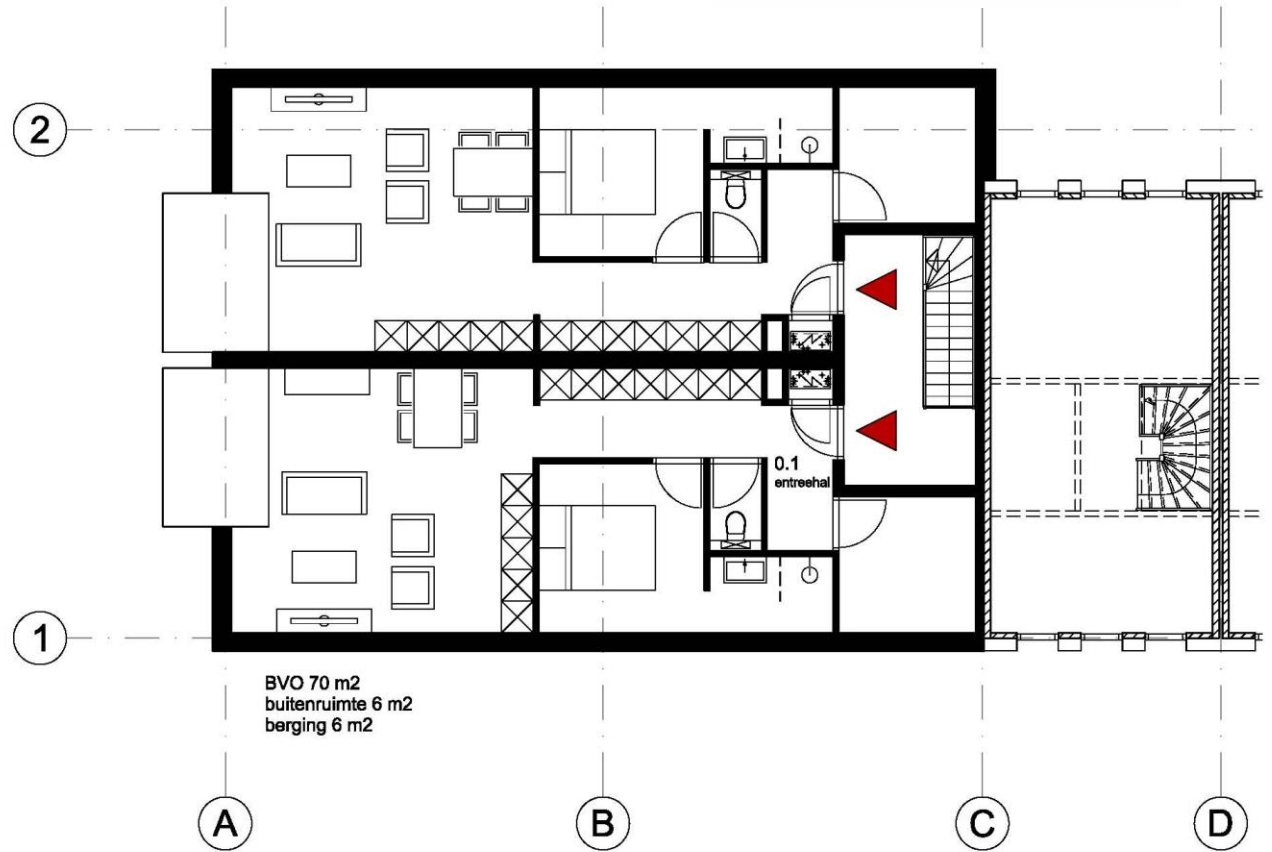

AREA ROER MOND

**THIS IS YOUR
PLAYGROUND!**

AREA ROER MOND

naam:
type: Tiny house - variant 1

**THIS IS YOUR
PLAYGROUND!**

GEVELSTUDIE

- Gebouwmassa
- Plasticiteit (reliëf in gevel)
- Gevelopeningen
- Materiaalgebruik