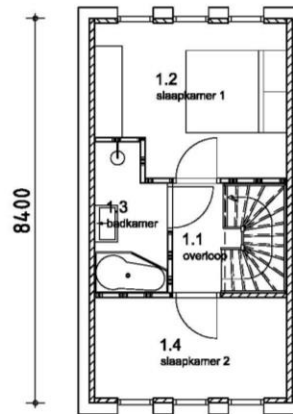

AREA ROER MOND

naam: Daan
type: stadswoning

**THIS IS YOUR
PLAYGROUND!**