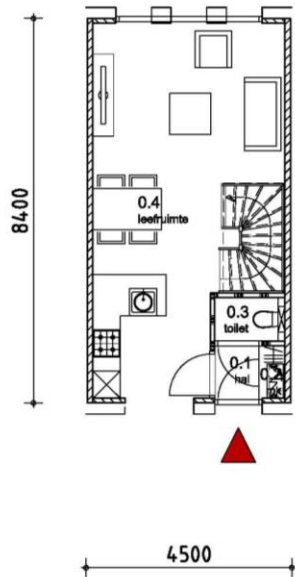

AREA ROER MOND

naam: Daan
type: stadswoning

**THIS IS YOUR
PLAYGROUND!**