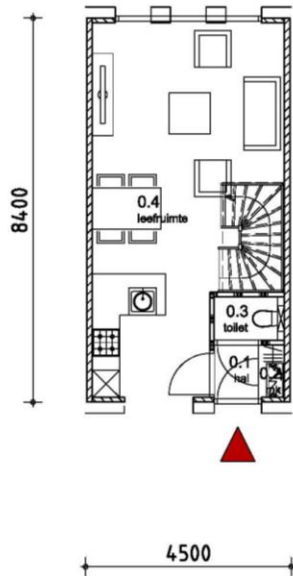

AREA ROER MOND

naam: Anne-Marie
type: stadswoning

**THIS IS YOUR
PLAYGROUND!**