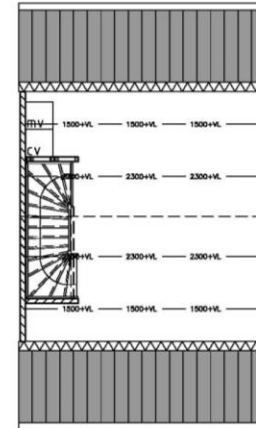

AREA ROERMOND

naam: Ilse
type: basiswoning

**THIS IS YOUR
PLAYGROUND!**