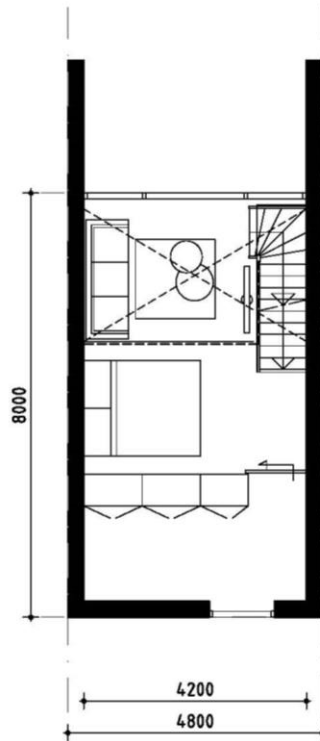

AREA ROER MOND

**THIS IS YOUR
PLAYGROUND!**

AREA ROER MOND

naam:
type: Tiny house - variant 1

**THIS IS YOUR
PLAYGROUND!**

GEVELSTUDIE

- Gebouwmassa
- Plasticiteit (reliëf in gevel)
- Gevelopeningen
- Materiaalgebruik