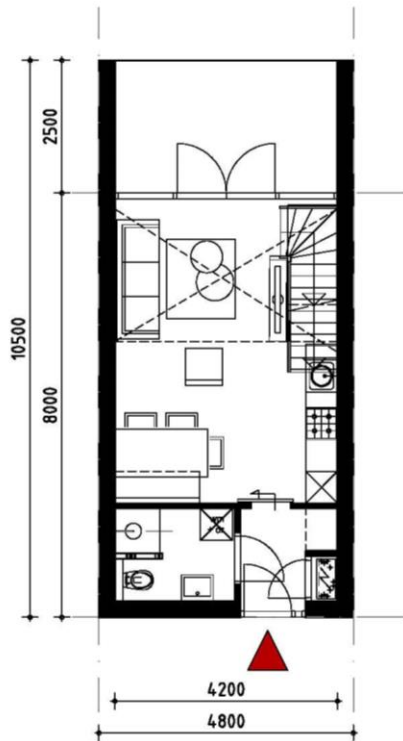

AREA ROER MOND

**THIS IS YOUR
PLAYGROUND!**

AREA ROER MOND

naam:
type: Tiny house - variant 1

**THIS IS YOUR
PLAYGROUND!**

GEVELSTUDIE

- Gebouwmassa
- Plasticiteit (reliëf in gevel)
- Gevelopeningen
- Materiaalgebruik