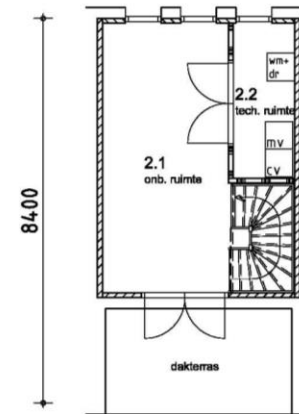

AREA ROER MOND

naam: Daan
type: stadswoning

**THIS IS YOUR
PLAYGROUND!**