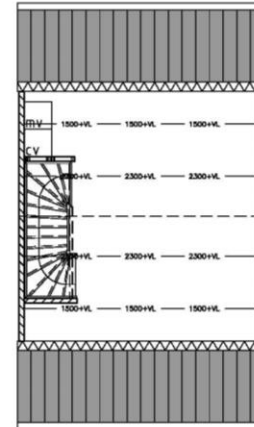

AREA ROER MOND

naam: Wiel Rutten
type: basiswoning

**THIS IS YOUR
PLAYGROUND!**