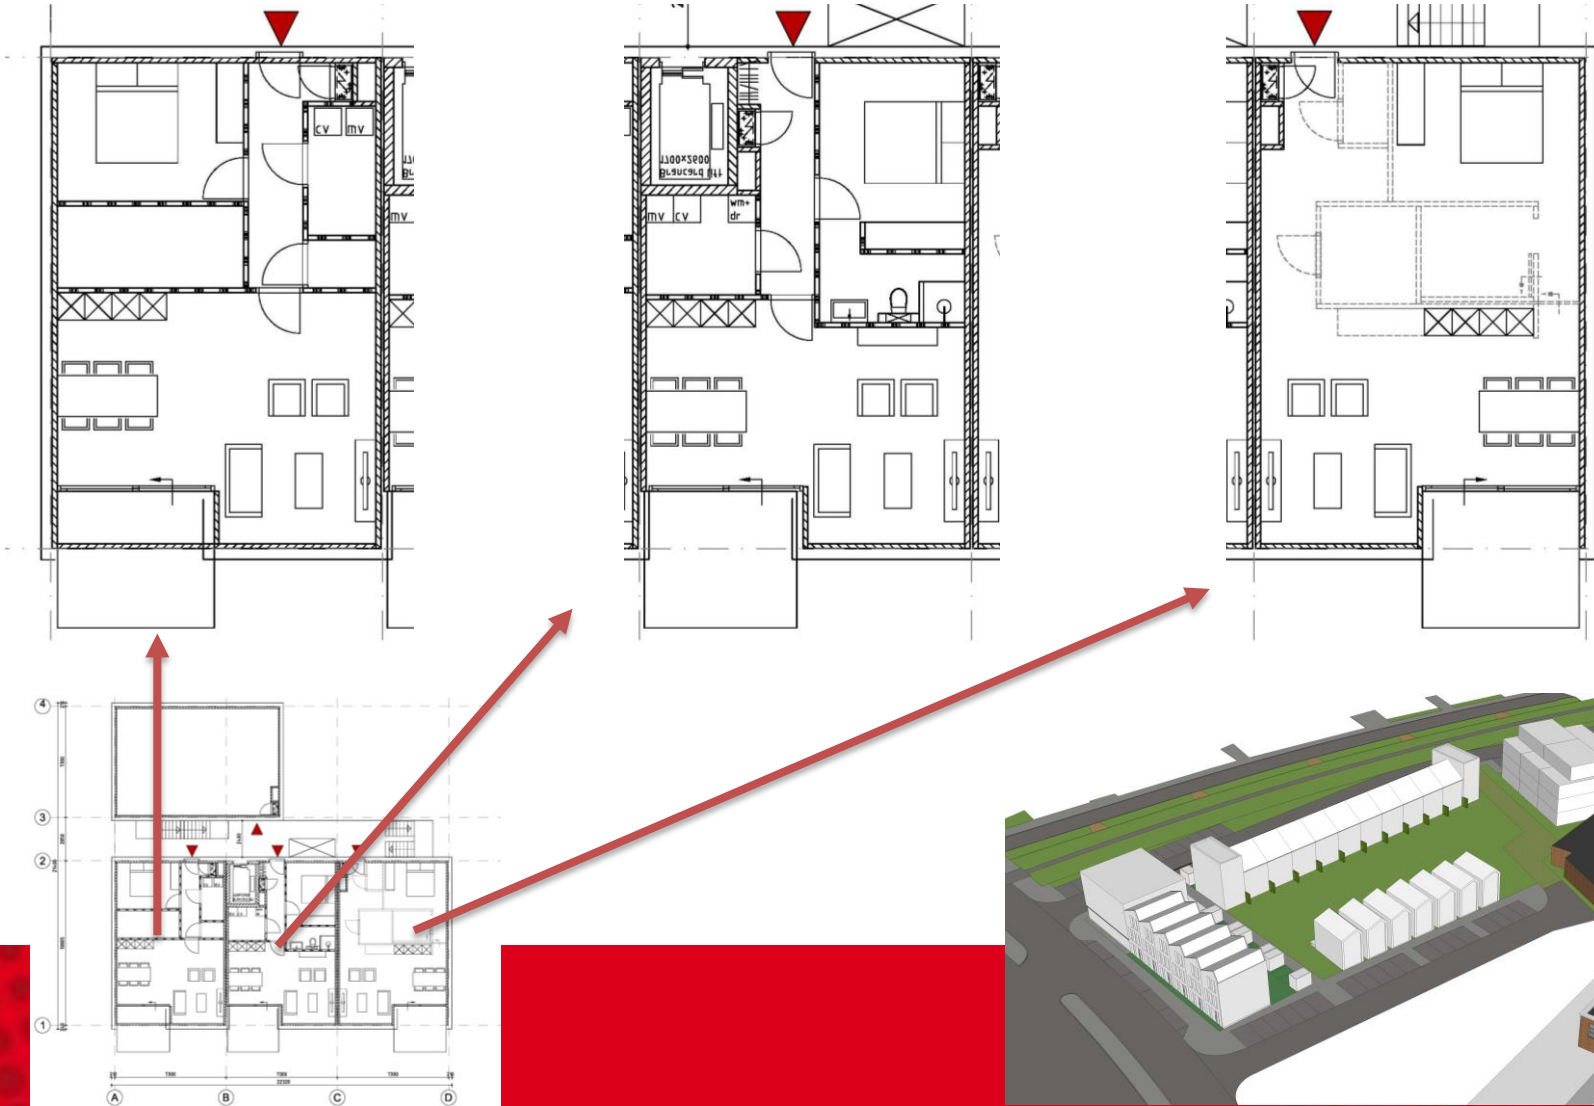

Appartementen blok C

AREA
ROER MOND