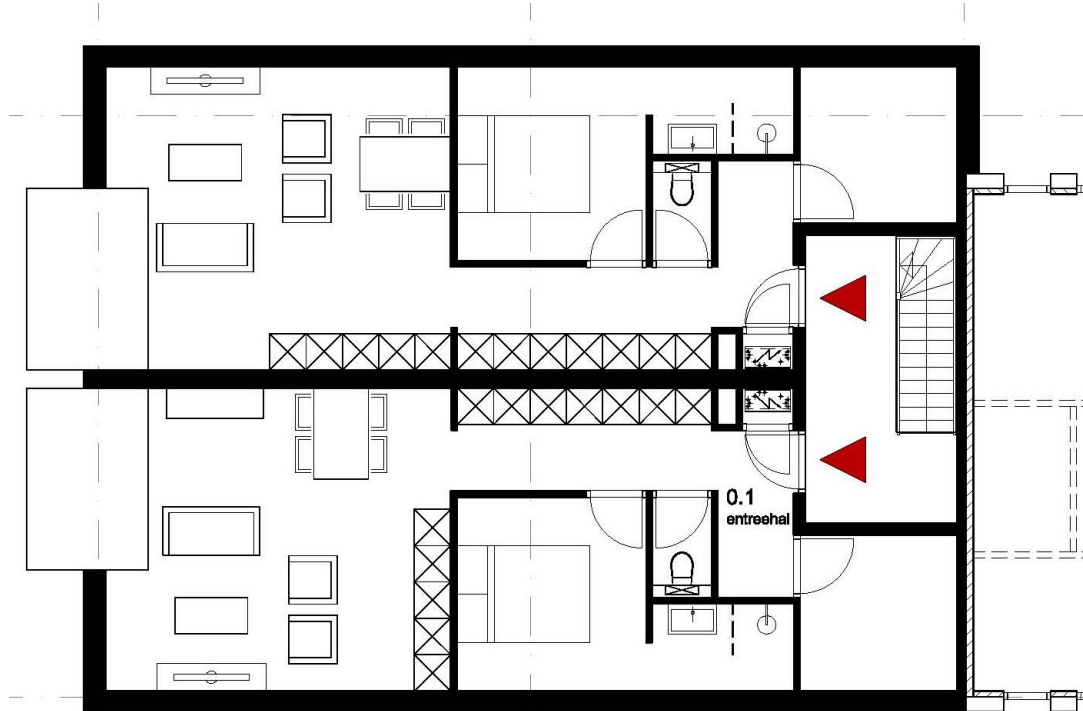

# Appartementen blok A

AREA  
ROER MOND

BVO 70 m<sup>2</sup>  
buitenruimte 6 m<sup>2</sup>  
berging 6 m<sup>2</sup>